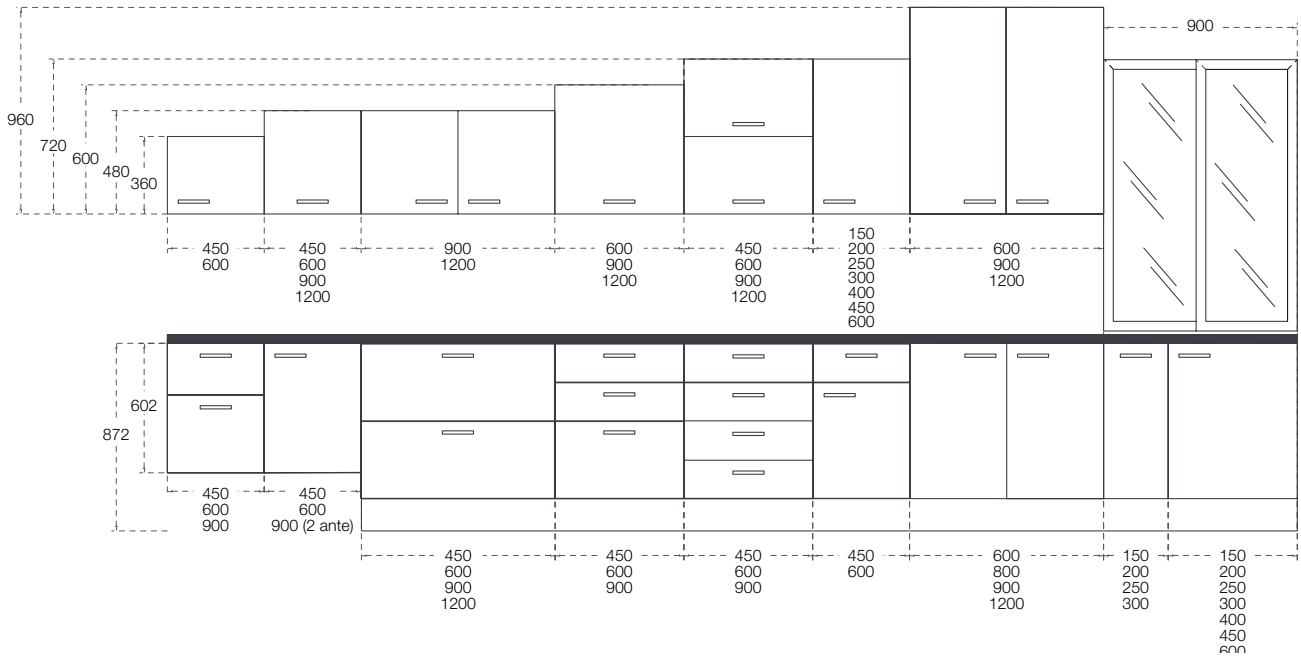

LE DIMENSIONI COMPOSITE

COMPOSITION DIMENSIONS

LA COLLEZIONE BERLONI È UN SISTEMA COMPONIBILE, CIÒ SIGNIFICA CHE OGNI CUCINA PUÒ ESSERE REALIZZATA IN TUTTE LE VARIANTI DIMENSIONALI. CON UNA SIMILE VERSATILITÀ, OGNI MODELLO DELLA COLLEZIONE PUÒ ADATTARSI AD OGNI ESIGENZA DI SPAZIO.

THE BERLONI IS A MODULAR SYSTEM, WHICH MEANS THAT EVERY KITCHEN CAN BE CREATED IN ALL THE SIZE VARIANTS. WITH SUCH VERSATILITY, EVERY MODEL OF THE COLLECTION CAN BE ADAPTED TO ANY SPACE REQUIREMENT.