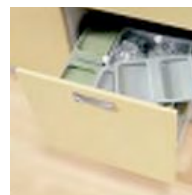

Small shelves in veneer, laminated wood and glass,  
45-60-90 cm

**Fianco portamestoli per protezione colonne in acciaio H 50 cm**

Utensil rack side panel to protect tall units in steel, H 50 cm

**Coppia supporto inclinato cromato H 20.5 cm**

Chromed pair of slanting supports, H 20.5 cm

**Mensola impiallacciata e laccata da L 60-90- 120 P 33 H 6 cm**

Veneered and lacquered shelf,  
W 60-90-120 P 33 H 6 cm

**LA RACCOLTA DIFFERENZIATA**  
COLLECTING WASTE FOR RECYCLING

**Pattumiera a raccolta differenziata inserita su base per cestone 90-120 cm**

Bin for separately collected waste fitted on a deep drawer base module 90-120 cm

**Pattumiera estraibile a raccolta differenziata inserita su base per lavello**