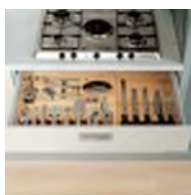

Portaposate per cassetto in legno cm 45 + portacoltelli 15 cm

Portautensili completo di attrezzi per cassetti da cm 60 e modulo con 5 coltelli da 30 cm

Utensil tray complete with tools, for 60 cm drawers and module with 5 knives measuring 30 cm