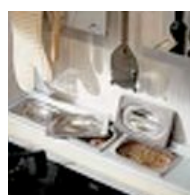

Vaschetta alluminio per bottiglie 30-45-60 cm

Vaschetta alluminio per prese 30 cm

Vaschetta alluminio per contenitore porta vivande in acciaio con coperchio 45-60 cm

Aluminium tray for holding steel food containers with lid, 45-60 cm