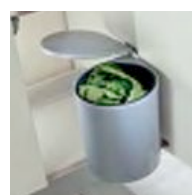

Pattumiera a raccolta differenziata a tre contenitori

Apertura a doppia ribalta

Double lift up opening