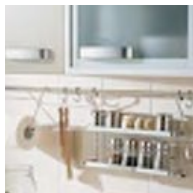

Apertura a battente

Portaspezie cromato
P 9 H 27.5 L 35 cm

Chromed spice rack, D 9 H 27.5 W 35 cm